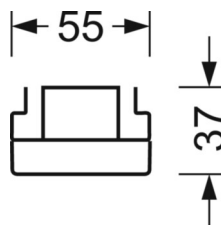

## Оптика

Оснастка	LED, цветопередача/оттенок света CRI ≥ 80 / 6500K
Допуск для координаты цветности (MacAdam)	3SDCM
Номинальный световой поток	10795lm
Срок службы LED	50000h L80/B10 (Tq 25°C)
светоотдача светильников	158lm/W
Угол излучения	115° (C0) / 110° (C90)
UGR поп./вдоль	27.7 / 27.1

## Механика

цвет корпуса белый стандартный для электротехники RAL 9016

размеры (LxWxH/DxH) 1531mm x 55mm x 37mm

вес (нетто) 2kg

Вид монтажа сборка трековых систем, световая структура

## размеры

L	1531 mm	Длина
В	55 mm	Ширина
н	37 mm	Высота