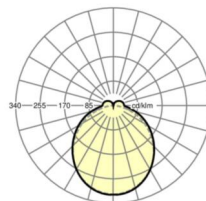

параметры

номер заказа	19475006200
код EAN	4020863408849
номер таможенного тарифа	94051190
Знак прохождения контроля	IP 20, класс защиты I, ENEC10 VDE, F, HACCP DIN10500/Food/IFS-пригодность для применения/BRC, Indoor, CE
Степень ударопрочности IK	IK03 (-20°C bis 25°C)
Температура окружения	ta -20°C в 25°C
Особые свойства	Готовность к IoT «Ready for IoT»
Гарантийный срок	5 лет
Государственные программы поддержки	BEG - государственные субсидии для энергосберегающих зданий (действительна только для Германии)

электротехника

Балласт	Электронный драйвер DALI2 (1 штука)
Мощность системы	68W
сетевое напряжение	230V/50Hz
автоматический предохранитель (пусковой ток)	13 штук/B10, 24 штук/B16, 25 штук/C10, 40 штук/C16
класс энергосбережения/Источник света	C

Оптика

Оснастка	LED, цветопередача/оттенок света CRI ≥ 80 / 6500K
Допуск для координаты цветности (MacAdam)	3SDCM
Номинальный световой поток	10795lm
Срок службы LED	50000h L80/B10 (Tq 25°C)
светоотдача светильников	158lm/W
Угол излучения	115° (C0) / 110° (C90)
UGR поп./вдоль	27.7 / 27.1

DEEP-LINK

<https://www.regiolum.de/ru/article/19475006200>

Ссылка	LED 12000lm 865
ηLB	100 %
Φ ↓/↑	90 % / 10 %
UGR поп./вдоль	27.7 / 27.1